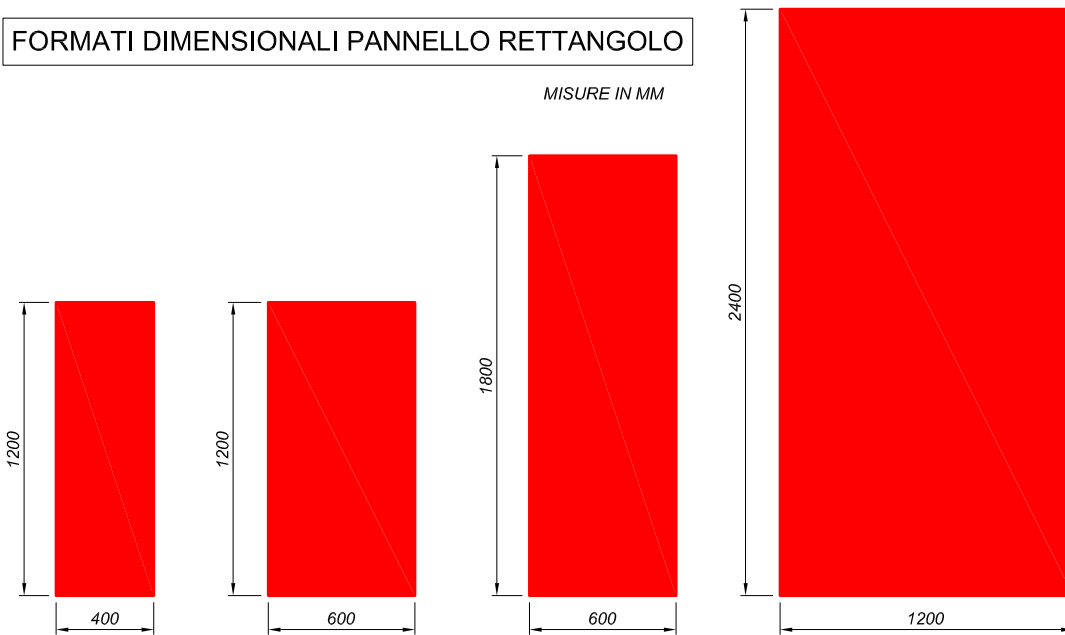

LAMPADE DECHO by LAMPADE.com™

FORMATI LAMPADE E CONFIGURAZIONE CORPI ILLUMINANTI

FORMATI DIMENSIONALI PANNELLO QUADRATO

FORMATI DIMENSIONALI PANNELLO RETTANGOLO

CORPO ILLUMINANTE LED

ROTONDO

Ø 165 MM  12 W

Ø 195 MM  15 W

Ø 220 MM  21 W

QUADRATO

170 X 170 MM  12 W

205 X 205 MM  15 W

225 X 225 MM  21 W

CONFIGURAZIONI POSIZIONE LAMPADE LED INCASSATE SU FORMATO QUADRO

CONFIGURAZIONI POSIZIONE LAMPADE LED INCASSATE SU FORMATO RETTANGOLARE