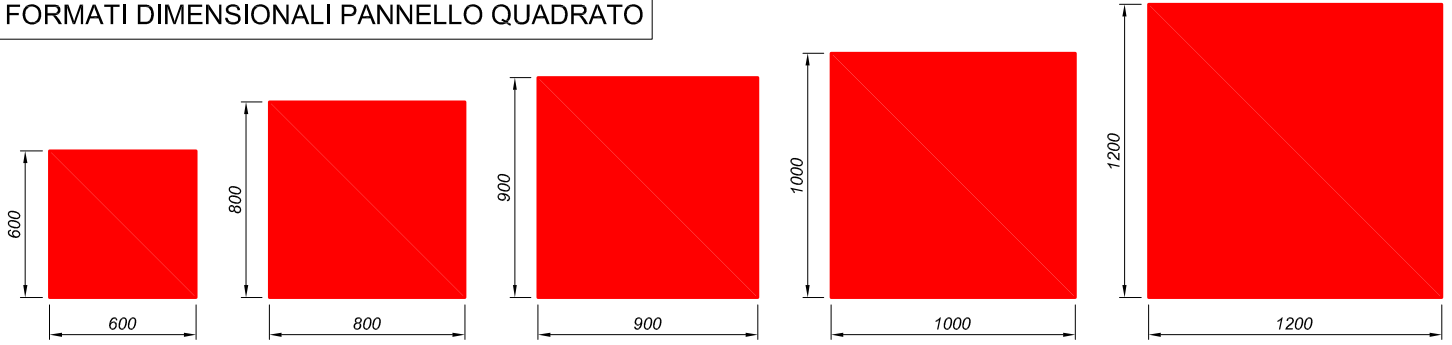

LAMPADE DECHO by LAMPADE.com™

FORMATI LAMPADE E CONFIGURAZIONE CORPI ILLUMINANTI

FORMATI DIMENSIONALI PANNELLO QUADRATO

FORMATI DIMENSIONALI PANNELLO RETTANGOLO

CORPO ILLUMINANTE LED

ROTONDO

Ø 165 MM  12 W

Ø 195 MM  15 W

Ø 220 MM  21 W

QUADRATO

170 X 170 MM  12 W

205 X 205 MM  15 W

225 X 225 MM  21 W

CONFIGURAZIONI POSIZIONE LAMPADE LED INCASSATE SU FORMATO QUADRO

CONFIGURAZIONI POSIZIONE LAMPADE LED INCASSATE SU FORMATO RETTANGOLARE